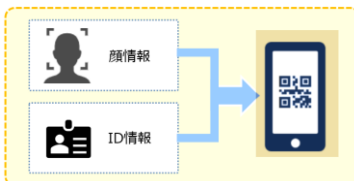

「ITSUMII Code」

-顔情報をQRコード化、安全かつセキュアな非接触認証を実現-

イツミー
itsumii

ITSUMII Code とは？

顔写真より抽出した顔の特徴点を組み込んだQRコードを生成することにより、**通信のない環境**においても**高精度な本人確認**を実現する究極なソリューションです。

ライトな形式にて特徴点のQRコード化を実現するため、会員番号やチケットID等その他ID情報との紐づけが可能となります。簡単に既存サービスと連動し、幅広い分野や目的で安易に高セキュリティレベルな顔認証を導入・運用いただける構成となっております。

- ① 「顔写真」を登録
② 「顔情報」と識別情報となる「ID情報」を組み込んだQRコードを生成
③ 専用アプリをインストールしたタブレットでQRコードと顔認証をオフラインにて認証

シンプルな運用を実現

顔認証基盤にて生成するQRコードを事業者様に提供するため、**サーバー上での登録や管理が不要**。生体情報を保持するのはユーザー様ご自身で生体情報を保持。

会員証・社員証

不正利用防止

- ・ 会員登録や社員証発行時等に「顔写真」を登録
- ・ 顔情報と会員番号や社員番号等が組み込まれたQRコード/受験票を発行
- ・ 入館時や認証時は本人確認と識別番号の有効性を同時に確認

教育・試験会場

本人確認

- ・ 試験申込時等に「顔写真」を登録
- ・ 顔情報と受験番号等が組み込まれたQRコード/受験票を発行
- ・ 試験当日は本人確認と受験資格を同時に確認

ライブ・イベント

転売防止

- ・ チケット購入時や発券時に「顔写真」を登録
- ・ 顔情報とチケットID等が組み込まれたQRコード/電子チケットを発行
- ・ イベント当日の入場時は本人確認とチケットの有効性を同時に確認

生体認証QRコードチケットを導入すれば…

- **不正転売阻止**：顔認証によって購入者本人以外の入場を阻止
- **入場時間短縮**：タブレットによる高速本人認証は1秒以下
- **人件費削減**：設置タブレットによる本人認証で入場ゲート人員削減可能
- **非接触チケット確認**：従来のもぎり作業が不要。QR読込による非接触でチケット確認
- **生体情報不保持**：主催者・運営者による生体情報保持不要
- **本人確認精度向上**：目視確認の不確実性を排除し、確実な本人確認を実施