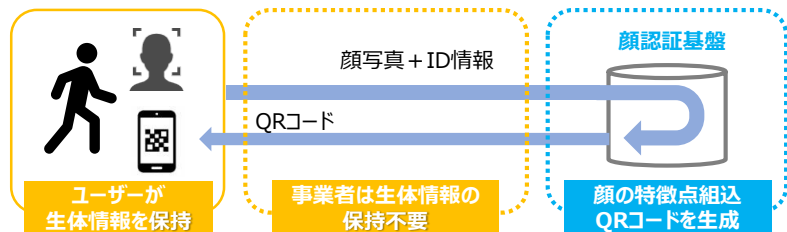

「ITSUMII Code」

-顔情報をQRコード化、安全かつセキュアな非接触認証を実現-

イツミー
itsumii

ITSUMII Code とは？

顔写真より抽出した顔の特徴点を組み込んだQRコードを生成することにより、**通信のない環境**においても**高精度な本人確認**を実現する究極なソリューションです。

ライトな形式にて特徴点のQRコード化を実現するため、会員番号やチケットID等その他ID情報との紐づけが可能となります。簡単に既存サービスと連動し、幅広い分野や目的で安易に高セキュリティレベルな顔認証を導入・運用いただける構成となっております。

- ① 「顔写真」を登録
② 「顔情報」と識別情報となる「ID情報」を組み込んだQRコードを生成
③ 専用アプリをインストールしたタブレットでQRコードと顔認証をオフラインにて認証

シンプルな運用を実現

顔認証基盤にて生成するQRコードを事業者様に提供するため、**サーバー上での登録や管理が不要**。生体情報を保持するのはユーザー様ご自身で生体情報を保持。

会員証・社員証

不正利用防止

- ・ 会員登録や社員証発行時等に「顔写真」を登録
- ・ 顔情報と会員番号や社員番号等が組み込まれたQRコード/受験票を発行
- ・ 入館時や認証時は本人確認と識別番号の有効性を同時に確認

教育・試験会場

本人確認

- ・ 試験申込時等に「顔写真」を登録
- ・ 顔情報と受験番号等が組み込まれたQRコード/受験票を発行
- ・ 試験当日は本人確認と受験資格を同時に確認

ライブ・イベント

転売防止

- ・ チケット購入時や発券時に「顔写真」を登録
- ・ 顔情報とチケットID等が組み込まれたQRコード/電子チケットを発行
- ・ イベント当日の入場時は本人確認とチケットの有効性を同時に確認

生体認証QRコードチケットを導入すれば…

- **不正転売阻止**：顔認証によって購入者本人以外の入場を阻止
- **入場時間短縮**：タブレットによる高速本人認証は1秒以下
- **人件費削減**：設置タブレットによる本人認証で入場ゲート人員削減可能
- **非接触チケット確認**：従来のもぎり作業が不要。QR読込による非接触でチケット確認
- **生体情報不保持**：主催者・運営者による生体情報保持不要
- **本人確認精度向上**：目視確認の不確実性を排除し、確実な本人確認を実施